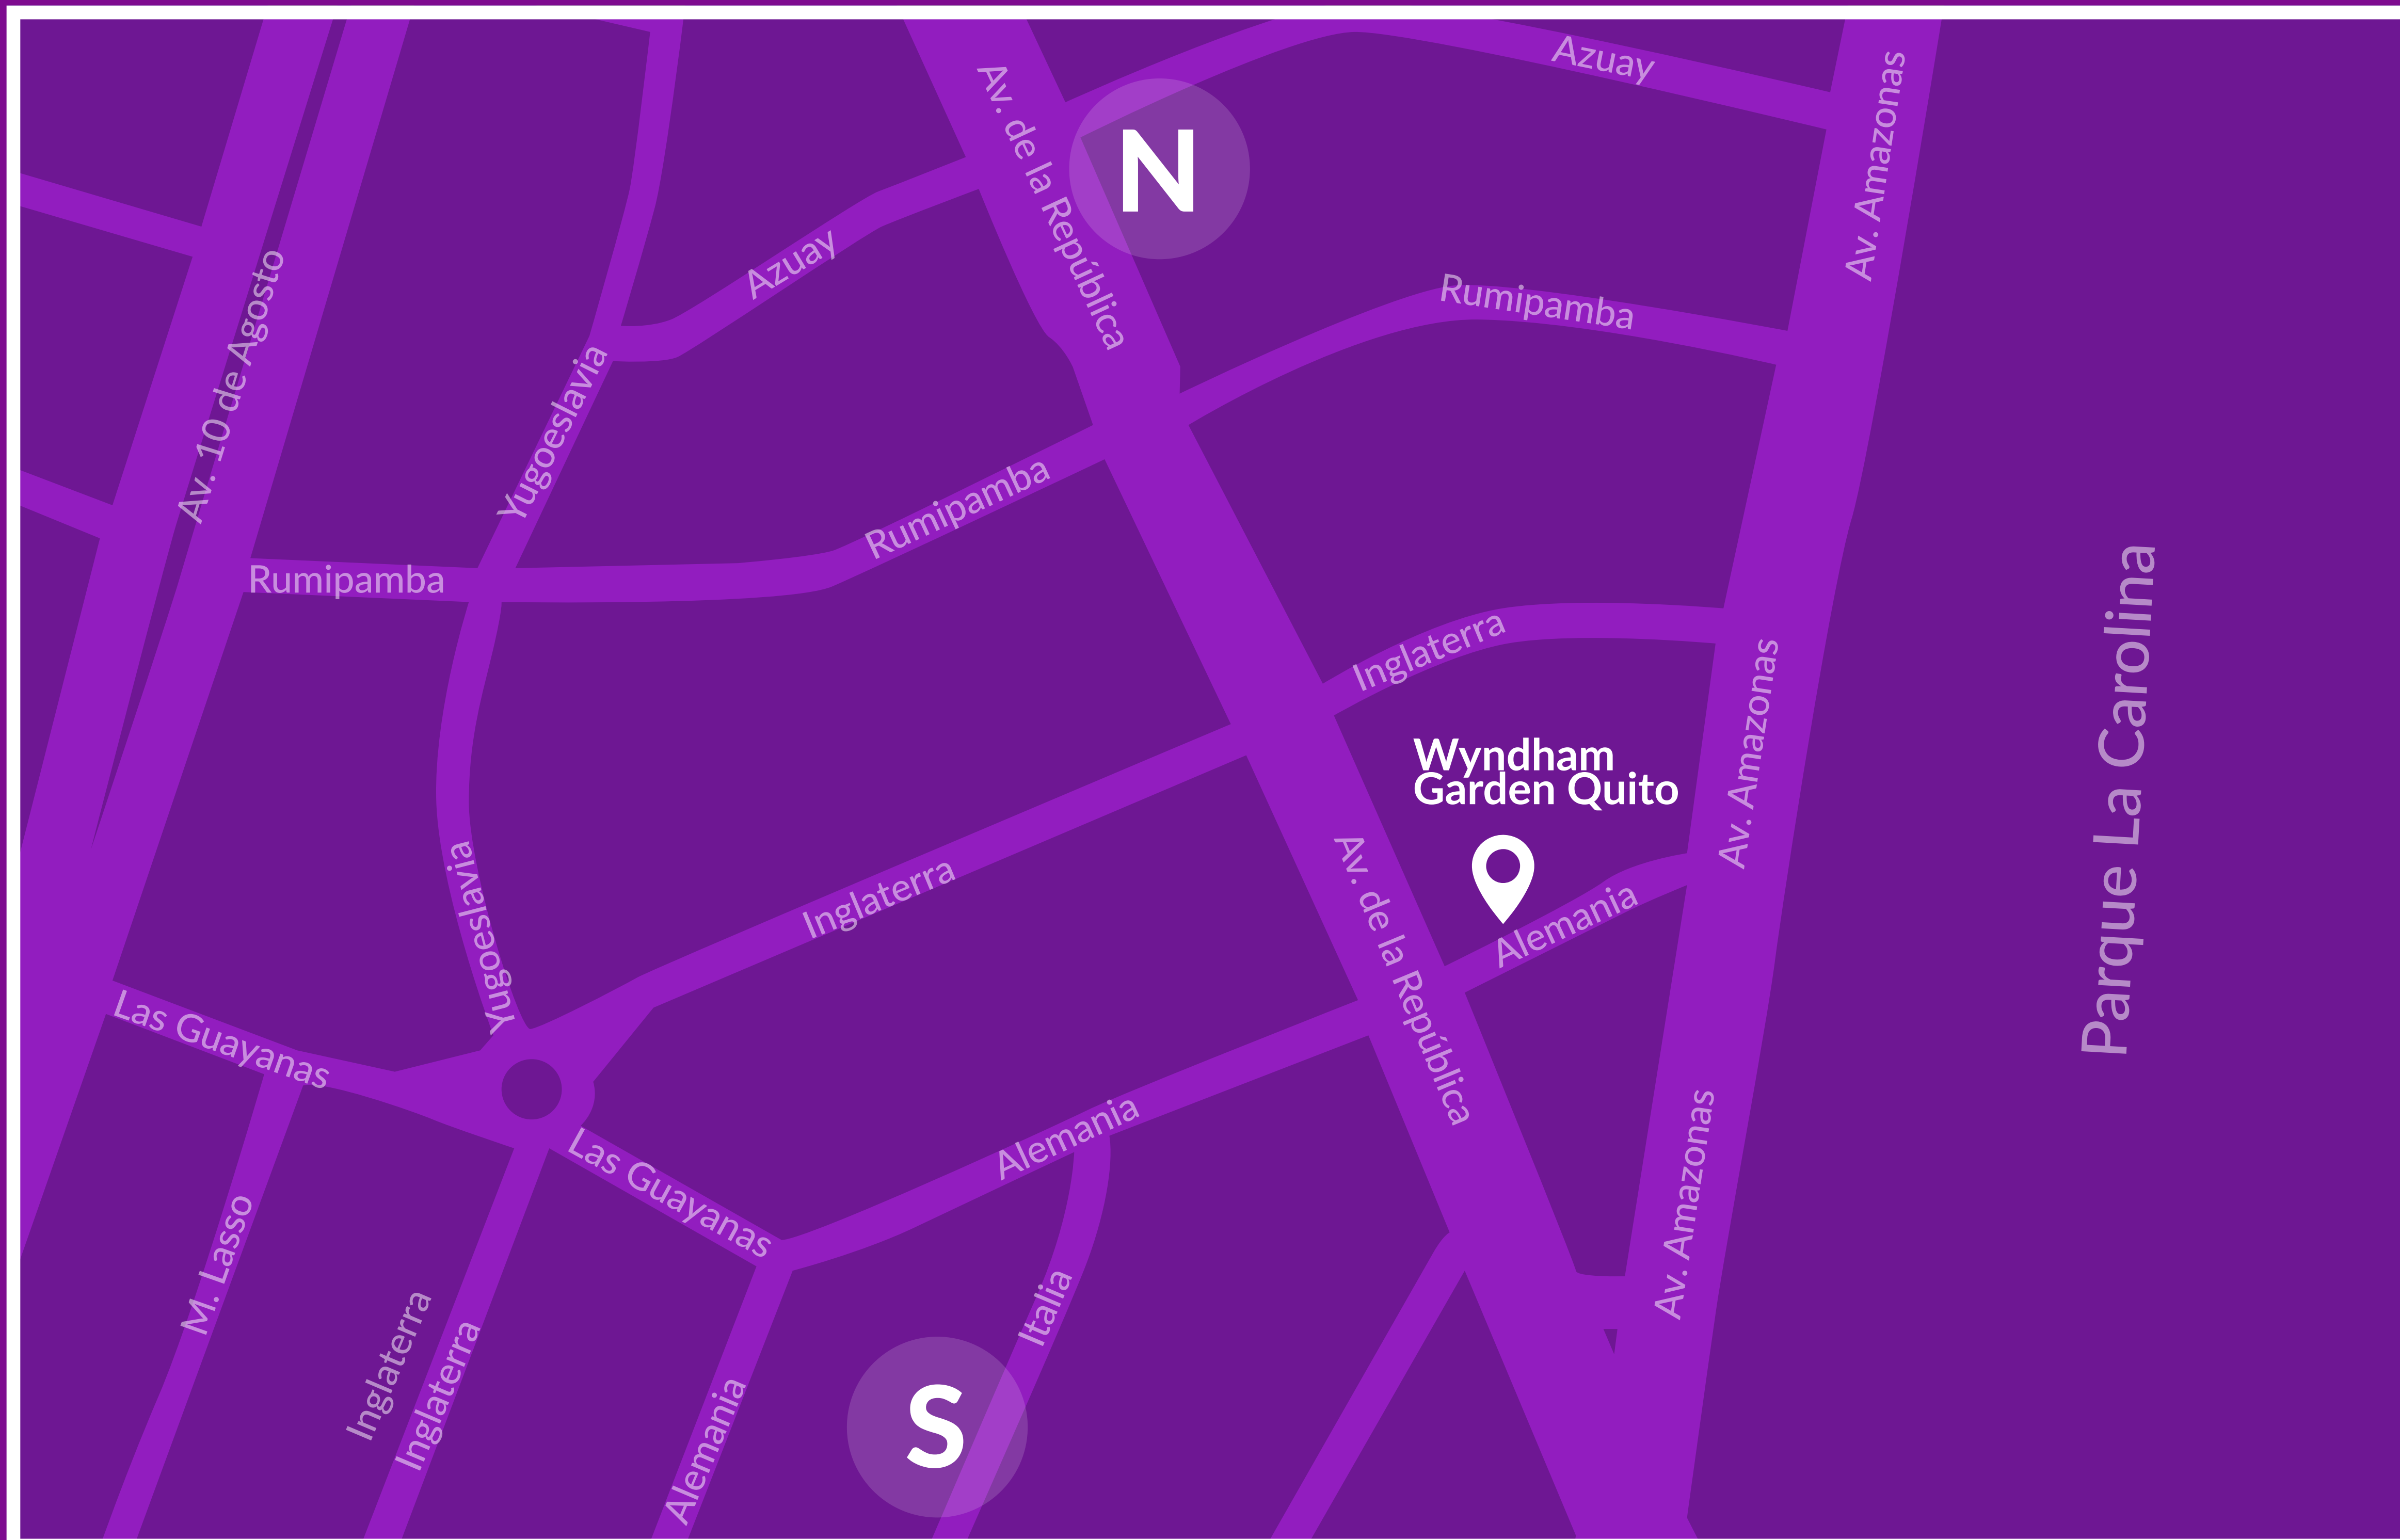

Ruta Norte

NOMBRE	DESCRIPCIÓN
Wyndham Garden Quito Restaurante	Dirección: Alemania E5-103 y av. De La República Telf: (02) 226-5265